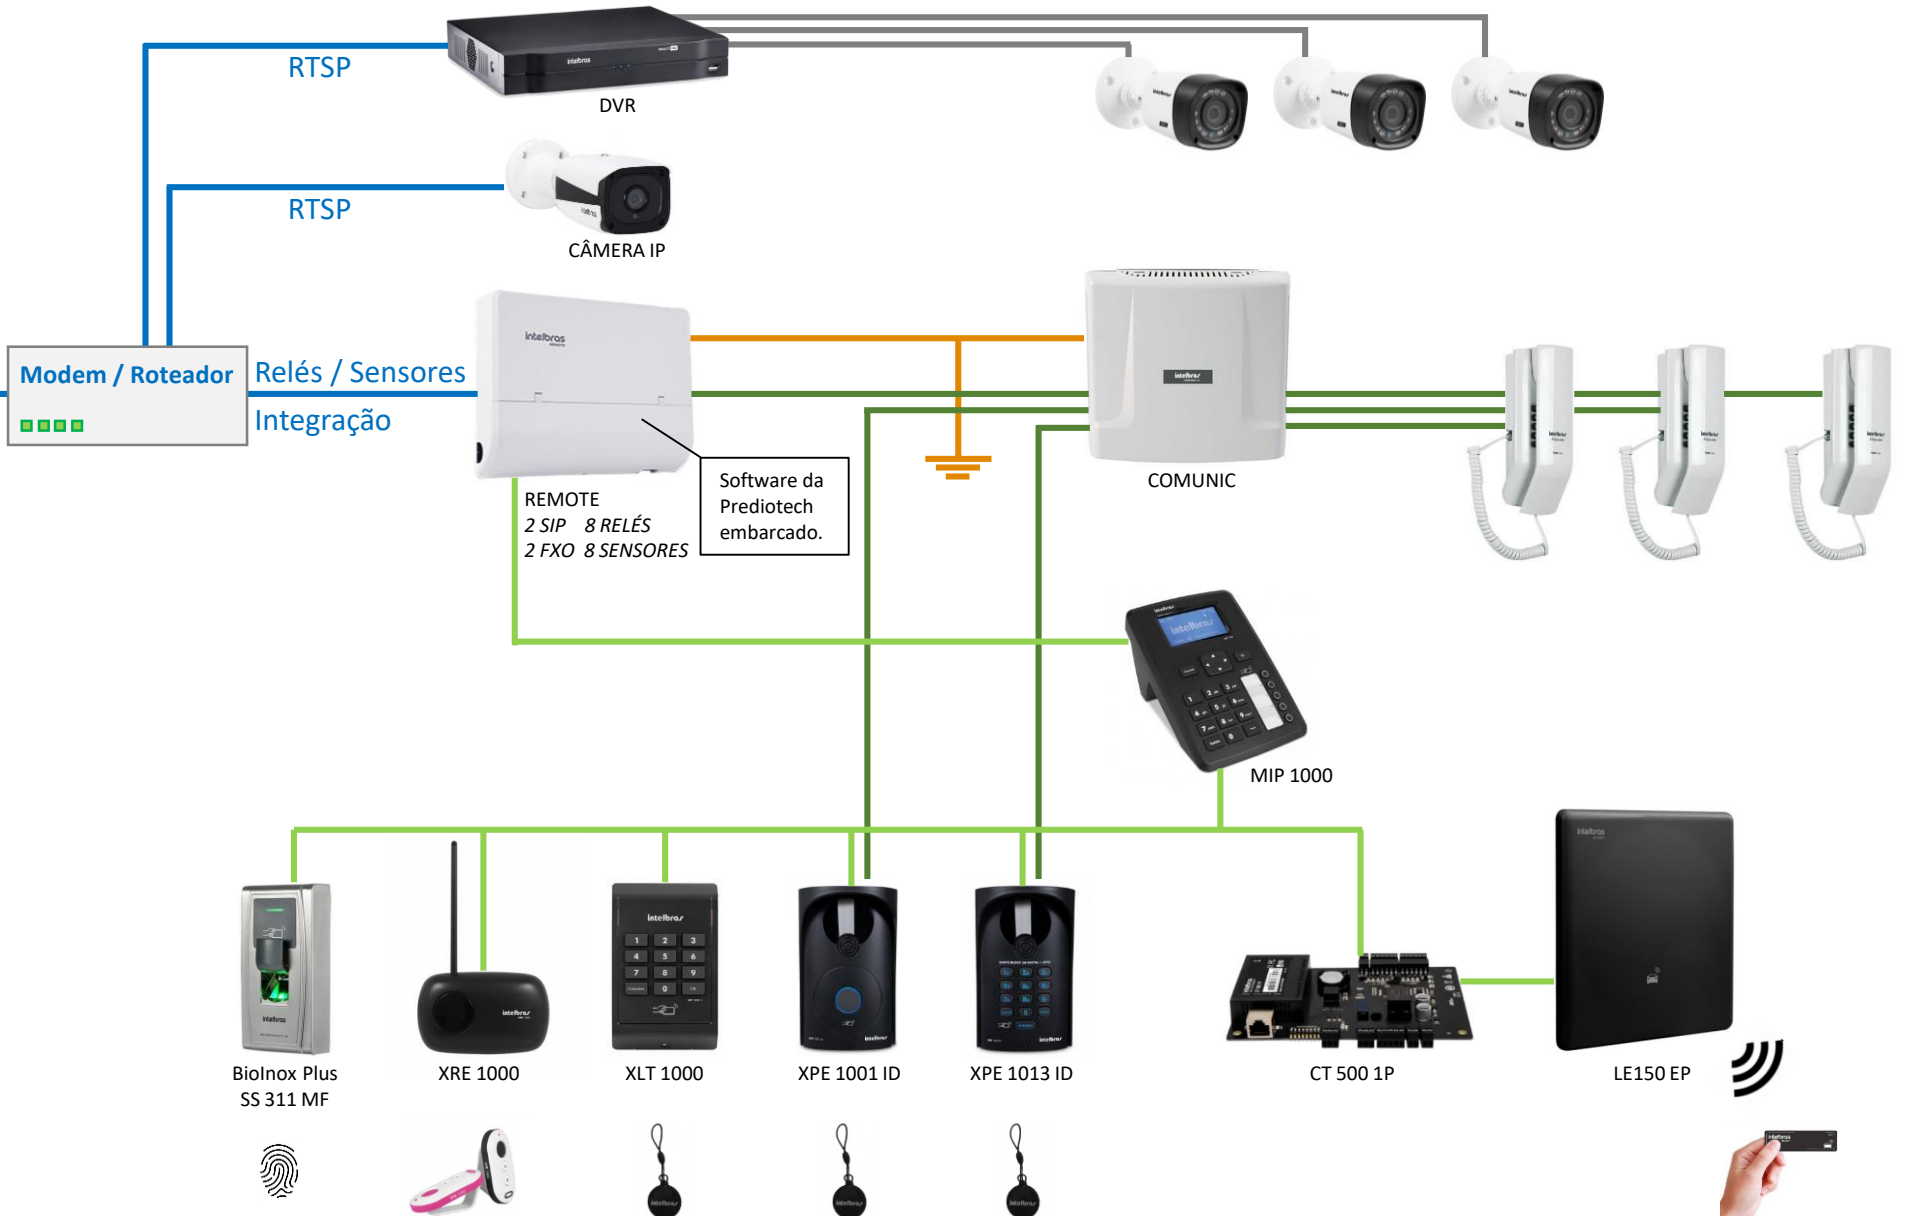

CONDOMÍNIO AUTÔNOMO / SCA 1000 ILUSTRADO

- Sinal Analógico de Voz
- Sinal Analógico de Imagem
- Barramento RS 485
- Rede TCP/IP
- Aterramento

Portaria

- Visualização das câmeras.
- Visualização dos eventos.
- Gravação dos eventos.
- Comandos de abertura.
- Ferramentas de gestão para o condomínio.
- Uso do aplicativo para moradores.